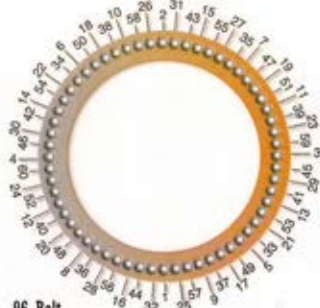

Flange Bolting Pattern

48 Bolt

52 Bolt

60 Bolt

76 Bolt

96 Bolt